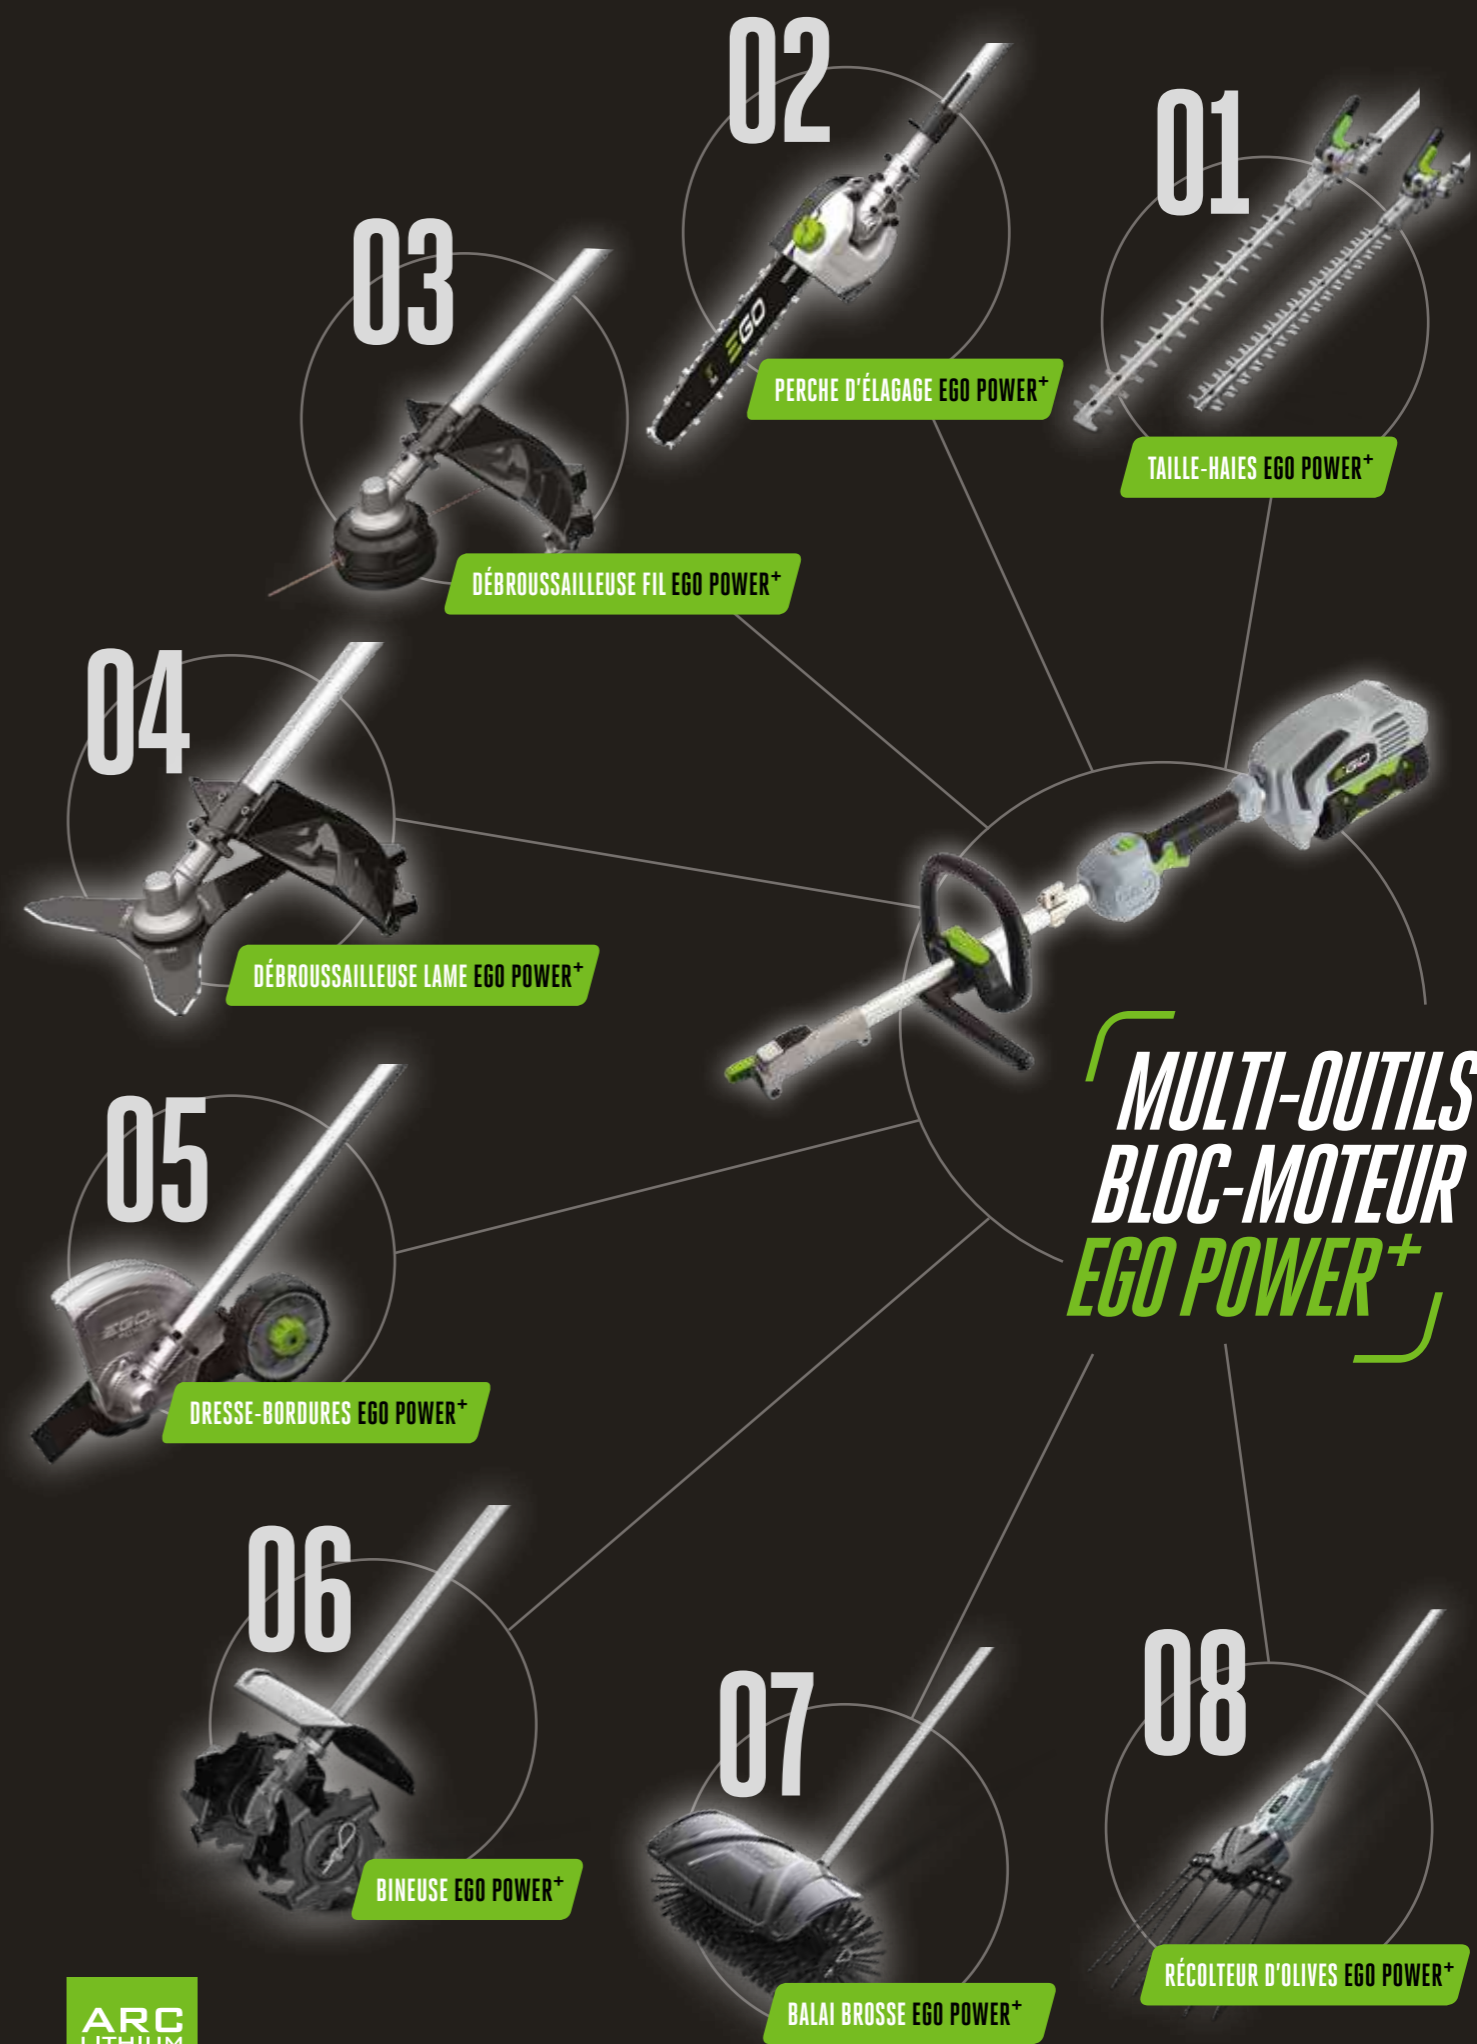

BMH1000
SAC DE TRANSPORT À ROULETTES

Sac à roulettes pour transporter facilement la tête moteur et les outils du Multi-Outils. Poches pour rangement des accessoires. Disponible individuellement voir page 98.