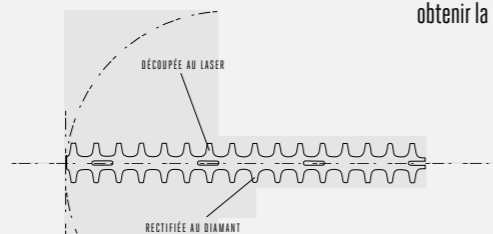

Des lames qui coupent proprement

Les lames haute qualité EGO Power+ sont fabriquées dans un acier découpé au laser et les bords affûtés au diamant pour obtenir la coupe la plus franche et des haies en bonne santé.