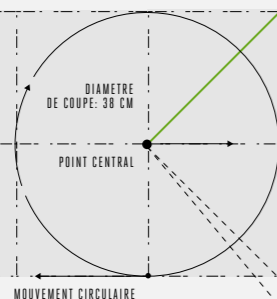

MOTEUR SANS BALAIS EFFICACE ET PUISSANT
Pour une plus grande autonomie

GÂCHETTE DE VITESSE VARIABLE AVEC VERROUILLAGE DE SÉCURITÉ

FIBRE DE CARBONE ARBRE D'ENTRAÎNEMENT

Peuvent être utilisés avec le ROTOCUT voir pages 36-38

Livré avec lame 3 dents

BCX3800 COUPE-BORDURES/ DÉBROUSSAILLEUSE (POIGNÉE CYCLE) PROFESSIONAL-X

Oubliez le bruit et les émanations d'essence avec cet outil puissant. Associez-le à notre batterie dorsale Professional-X BAX1500 pour plus de puissance et de confort toute la journée.

Comprend la protection de hanche et appui AHP1500

STX3800 COUPE-BORDURES/ DÉBROUSSAILLEUSE (POIGNÉE ANNEAU) PROFESSIONAL-X

Notre nouveau coupe-bordures/débroussailleuse Professional-X offre la même puissance et les mêmes performances que les équivalents à essence. Avec une poignée anneau ajustable, combinez-le avec notre batterie dorsale Professional-X BAX1500 pour plus de puissance et de confort toute la journée.

	BCX3800		STX3800	
LARGEUR DE COUPE				
- Tête de coupe bordure	38 cm		38 cm	
- Lame à trois côtés	30 cm		30 cm	
LONGUEUR TOTALE	186 cm		186 cm	
AUTONOMIE* AVEC BATTERIE BAX1500	Avec tête de coupe bordure	Avec tête de débroussailleuse	Avec tête de coupe bordure	Avec tête de débroussailleuse
	Jusqu'à 300 min	Jusqu'à 420 min	Jusqu'à 300 min	Jusqu'à 420 min
MATÉRIAU DE LA LAME	Lame acier 3 dents		Lame acier 3 dents	
COMMANDE DE VITESSE	Vitesse variable constante		Vitesse variable constante	
VITESSES À VIDE	5 800 tr/min		5 800 tr/min	
DÉMARRAGE PROGRESSIF	Oui		Oui	
FIL DE COUPE FOURNIS	2,4 mm		2,4 mm	
ALIMENTATION EN FIL	Avance par frappe au sol à déroulage manuel		Avance par frappe au sol à déroulage manuel	
DOUBLE FIL	Oui		Oui	
SENS DE ROTATION	Antihoraire		Antihoraire	
POIGNÉE AUXILIAIRE	Type guidon de vélo ajustable		Anneau ajustable	
HARNAIS	Coussin de hanche (AHP1500)		-	
POIDS	6,8 kg	6,5 kg	6,5 kg	6,2 kg
TYPE DE MOTEUR	Sans balai		Sans balai	
NIVEAU SONORE LpA / LwA	Avec tête de coupe bordure	Avec tête de débroussailleuse	Avec tête de coupe bordure	Avec tête de débroussailleuse
	81 dB (A) 94 dB (A)	83 dB (A) 96 dB (A)	81 dB (A) 94 dB (A)	83 dB (A) 96 dB (A)
VIBRATION (M/S²)	1,9 / 1,5	1,9 / 1,3	2,3 / 1,5	1,9 / 4,3
GARANTIE DOMESTIQUE	5 ans		5 ans	
GARANTIE PROFESSIONNELLE	3 ans		3 ans	

*L'autonomie varie et dépend de la batterie utilisée, de son niveau de charge, de l'état de l'herbe et de la technique d'utilisation.