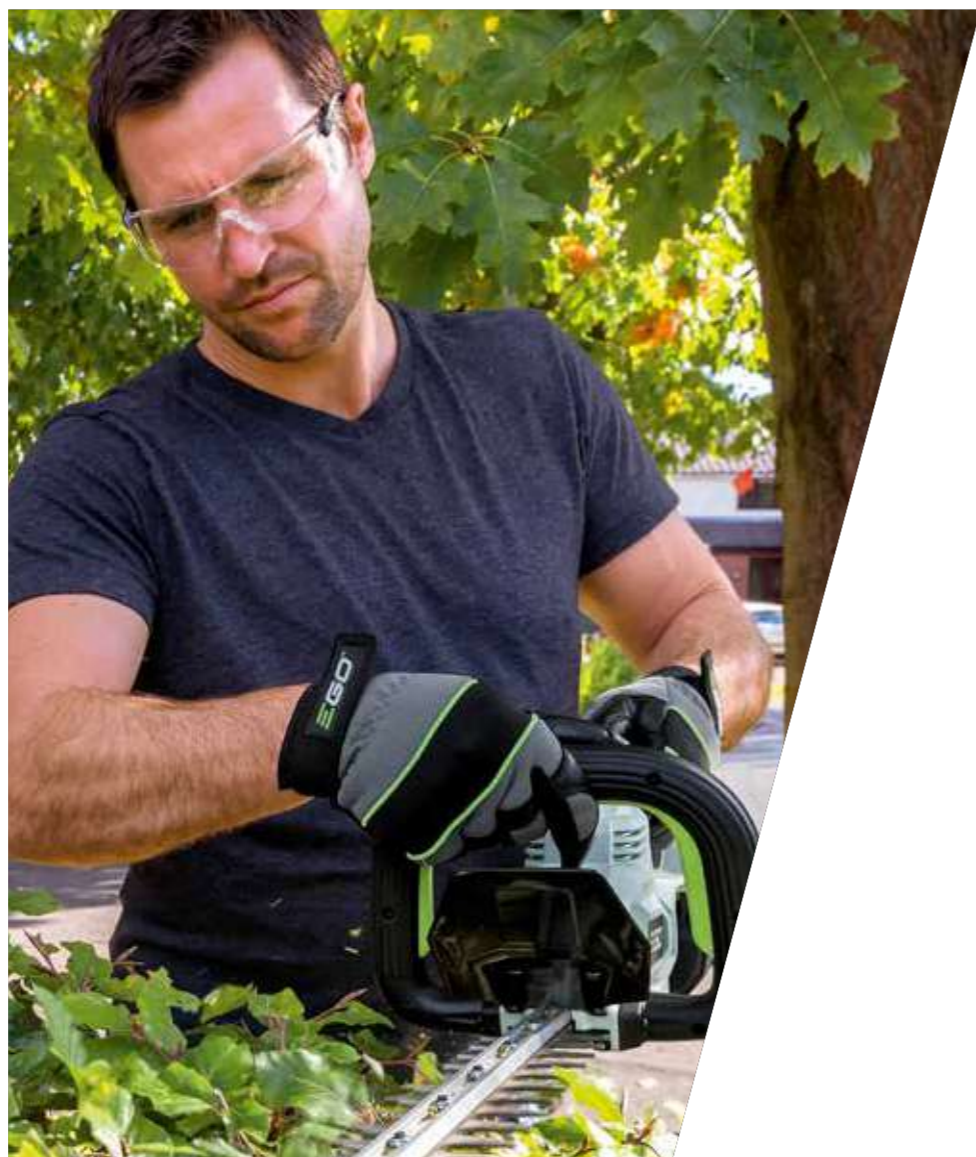

*L'autonomie varie en fonction de la batterie, du niveau de charge et de la technique d'utilisation.

TOUT CE DONT VOUS AVEZ BESOIN POUR CONTINUER À COUPER, TONDRER ET SOUFFLER

Nous avons tout ce qu'il vous faut pour continuer le travail. L'ensemble de la gamme EGO Power+ est fabriqué avec le même soin et la même précision que nos outils électriques.