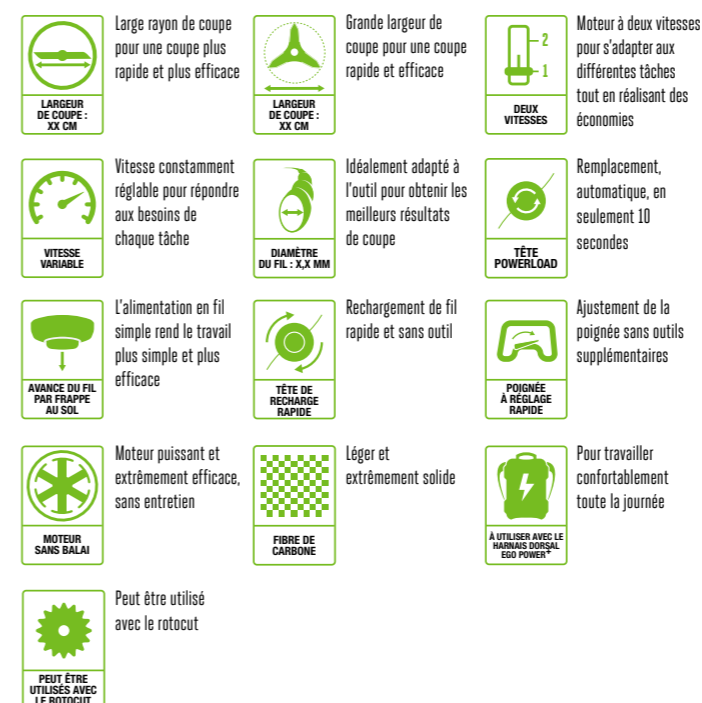

ICÔNES TAILLE-HAIES EGO POWER+

ICÔNES TRONÇONNEUSES EGO POWER+

ICÔNES SOUFFLEURS EGO POWER+

Votre revendeur :

EGO[™]

POWER BEYOND BELIEF[™]

CHALLENGE
20/25
challenge2025.eu

www.egopowerplus.com