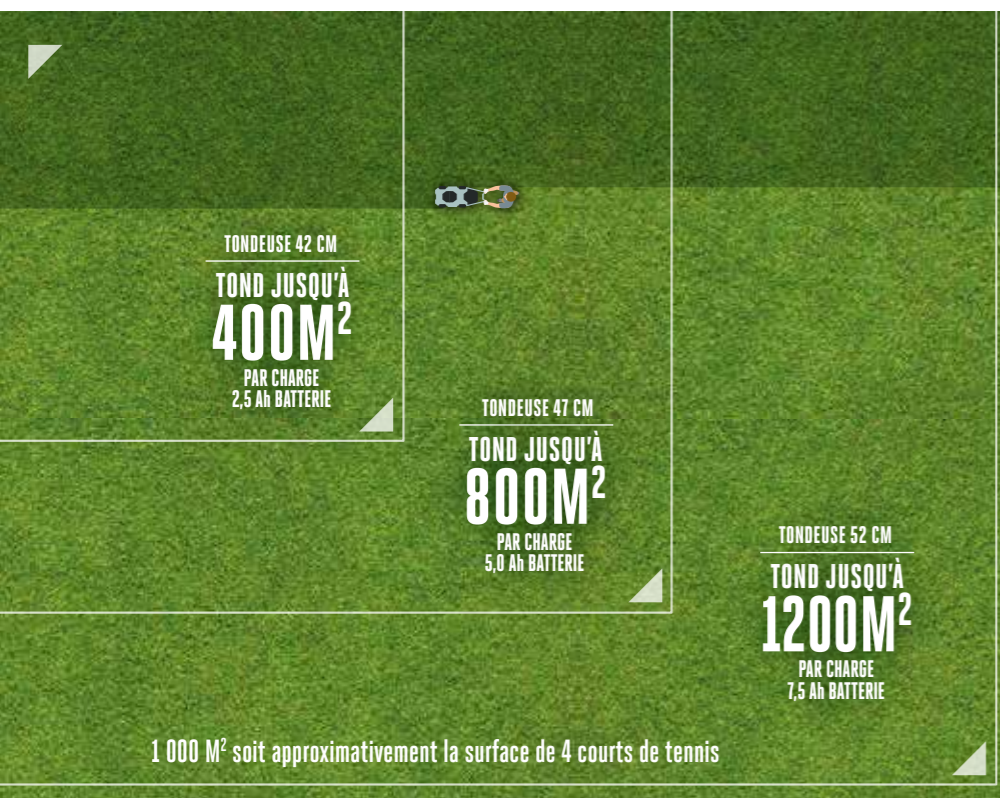

UNE TONDEUSE POUR CHAQUE PELOUSE. LE BON OUTIL POUR FAIRE DU BON TRAVAIL

La gamme de tondeuses EGO Power+ présente une variété de spécifications conçues pour rendre l'entretien des pelouses plus rapide, plus simple et plus efficace. Avec des modèles allant de 42 cm à 52 cm de largeur coupe, il existe un choix pour chaque tâche.

Technologiquement avancée sur tous les points, chaque tondeuse offre, comme standard, une puissance incroyable rivalisant avec son équivalent thermique. Grâce à notre système de batterie révolutionnaire Arc Lithium 56V, elles font un minimum de bruit, dégagent aucune fumée et démarrent par simple pression sur le bouton "START". En plus, par leur conception facile à plier, elles sont étonnamment simples à ranger et occupent peu de place.

Bien que ces avantages s'appliquent à toutes les tondeuses EGO Power+, des différences importantes rendent certains modèles mieux adaptés à des types de jardins spécifiques.

Consultez notre diagramme pour identifier la surface vous pouvez tondre en une seule charge et définir la tondeuse qui vous convient.