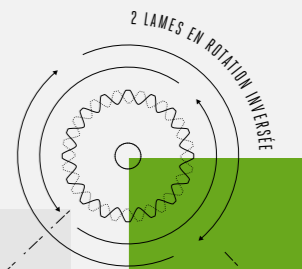

Téléchargez
notre dernier
Livre Blanc pour

apprendre comment augmenter
de façon substantielle sécurité,
productivité, et rentabilité.

egopowerplus.fr/noteblanche