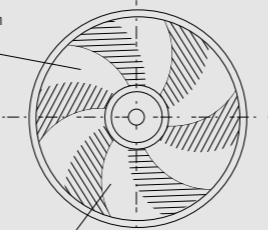

VIBRATION
1,67m/s²
NIVEAU DE BRUIT
LpA 80dB(A)

1014m³/h
VOLUME D'AIR

VITESSE DE L'AIR: 212km/h

FORCE: 19,2N

SURPASSE LES SOUFFLEURS THERMIQUES

Établissant une nouvelle norme en matière de souffleurs, le LBX6000 est le plus puissant souffleur portatif du marché. Il affiche une plus grande autonomie, est plus confortable et puissant qu'un modèle thermique équivalent.

Avec la possibilité de souffler plus de 1014 m³ d'air par heure en mode Boost, les feuilles et la concurrence ont aucune chance.