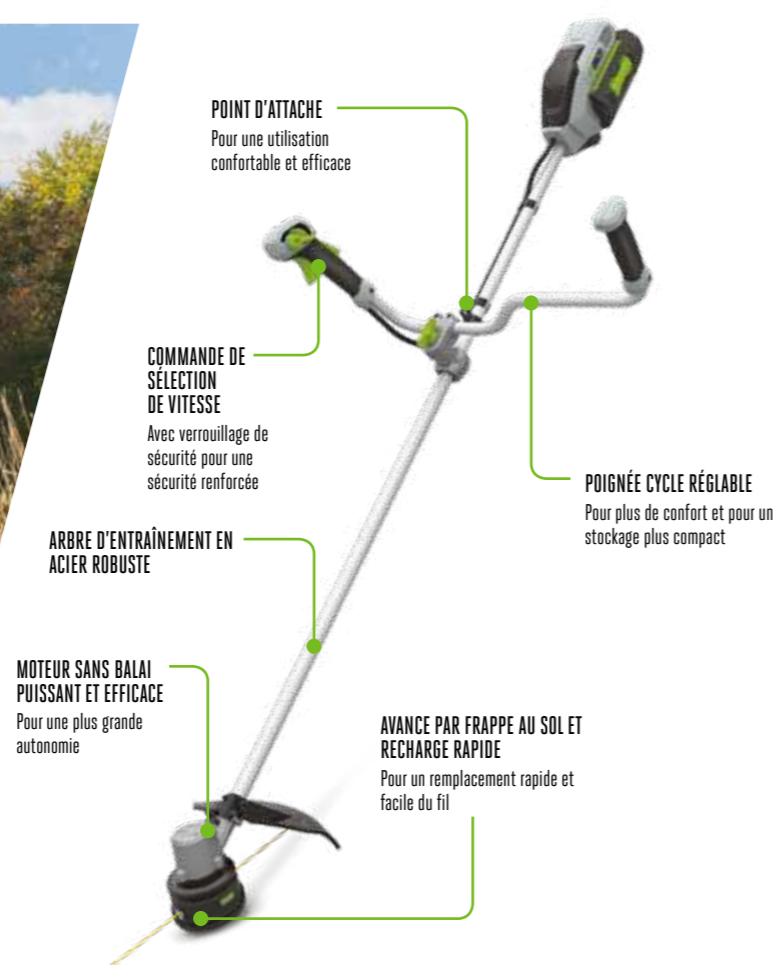

Vitesse variable, diamètre de coupe 38 cm avec avance du fil par frappe au sol et remplacement rapide du fil.

Harnais bandoulière AP1500 inclus

**ST1530E
COUPE-BORDURES 38 cm**

Vitesse variable, diamètre de coupe 38 cm, avance du fil par frappe au sol, et rechargement rapide du fil de coupe dans la tête.

*L'autonomie varie et dépend de la batterie utilisée, de son niveau de charge, de l'état de l'herbe et de la technique d'utilisation.

BC1500E-F
COUPE-BORDURES 38 cm

Vitesse variable, diamètre de coupe 38 cm avec avance du fil par frappe au sol et remplacement aisé du fil.