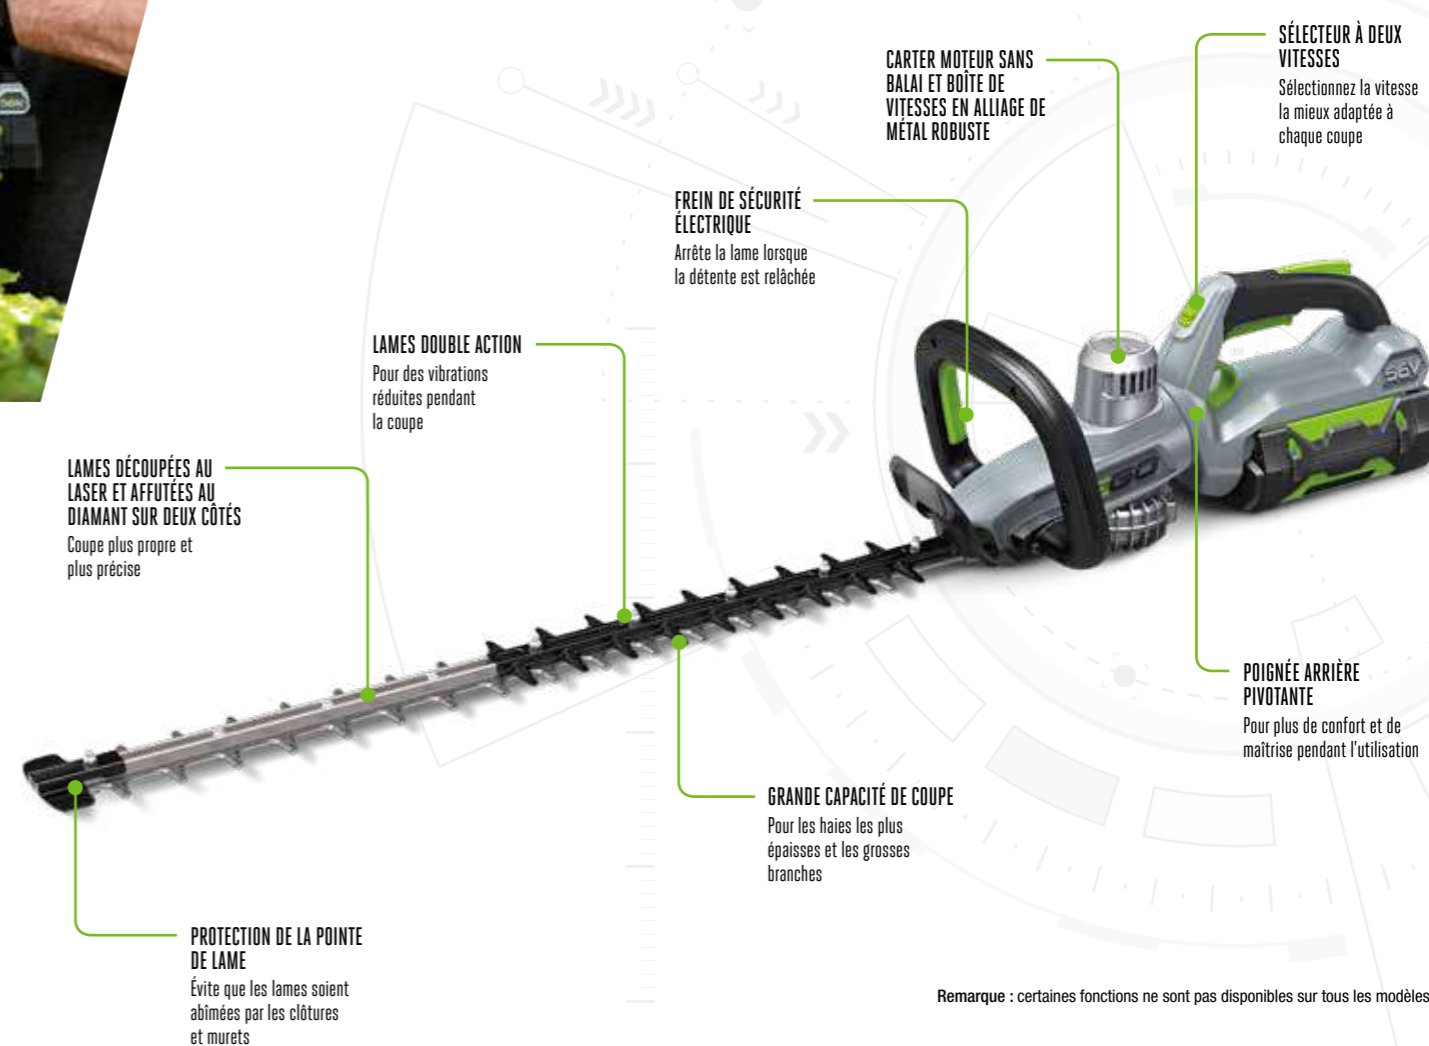

Remarque : certaines fonctions ne sont pas disponibles sur tous les modèles.