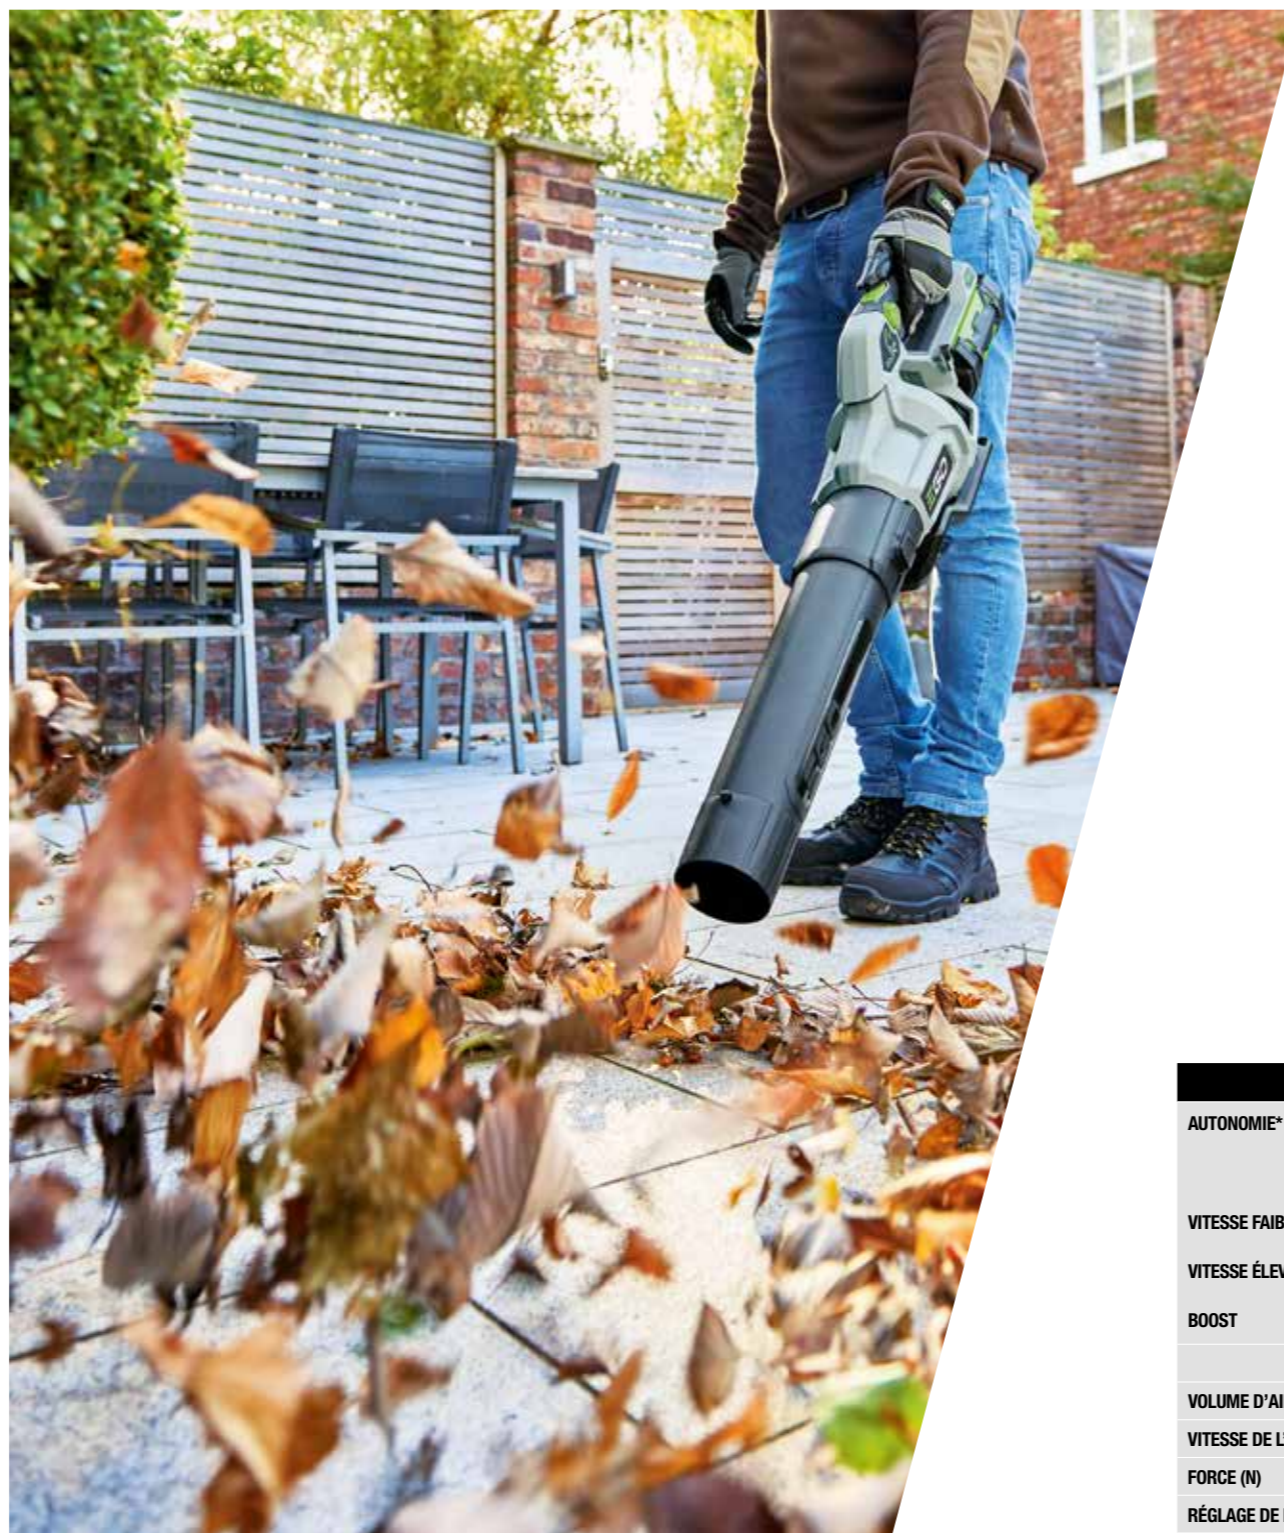

Déblayer les graviers des allées

LB5300E
SOUFFLEUR

Réglage de vitesse variable, tube à large diamètre, jusqu'à 900m³/h en mode Boost

Buse plate AN5300 incluse

DISPONIBLE
EN KIT

LB5800E
SOUFFLEUR

Conduite, avec le pouce, du régulateur de vitesse pour un contrôle accru du débit d'air d'une seule main. Débit en mode Boost 986m³/h

Buse plate AN5300 et buse ronde AN600F incluses

	LB5300E				LB5800E			
AUTONOMIE*	TAILLE DE LA BATTERIE				TAILLE DE LA BATTERIE			
	2,5 Ah	5,0 Ah	7,5 Ah	10,0 Ah	2,5 Ah	5,0 Ah	7,5 Ah	10,0 Ah
VITESSE FAIBLE	Jusqu'à 75 min	Jusqu'à 150 min	Jusqu'à 225 min	Jusqu'à 300 min	Jusqu'à 100 min	Jusqu'à 200 min	Jusqu'à 300 min	Jusqu'à 400 min
VITESSE ÉLEVÉE	Jusqu'à 23 min	Jusqu'à 44 min	Jusqu'à 66 min	Jusqu'à 88 min	Jusqu'à 15 min	Jusqu'à 30 min	Jusqu'à 45 min	Jusqu'à 60 min
BOOST	Jusqu'à 10 min	Jusqu'à 20 min	Jusqu'à 30 min	Jusqu'à 40 min	Jusqu'à 9 min	Jusqu'à 18 min	Jusqu'à 27 min	Jusqu'à 36 min
	Max				Max			
VOLUME D'AIR (M³/H)	900				986			
VITESSE DE L'AIR (KM/H)	176				270			
FORCE (N)	16				18			
RÉGLAGE DE LA VITESSE	Vitesse variable avec fonction boost				Vitesse constante variable et verrouillable + boost			
POIDS SANS LA BATTERIE	2,2 kg				2,2 kg			
TYPE DE MOTEUR	Sans balai				Sans balai			
NIVEAU SONORE LpA / LwA	82 dB (A) 100 dB (A)				78,4 dB (A) 95 dB (A)			
VIBRATION (M/S²)	1,35				0,18			
GARANTIE DOMESTIQUE	5 ans				5 ans			
GARANTIE PROFESSIONNELLE	1 an				2 ans			
DISPONIBLE EN KIT	LB5301E: Inclus une batterie de 2,5 Ah et un chargeur standard				-			

*L'autonomie varie en fonction de la batterie, du niveau de charge et de la technique d'utilisation.