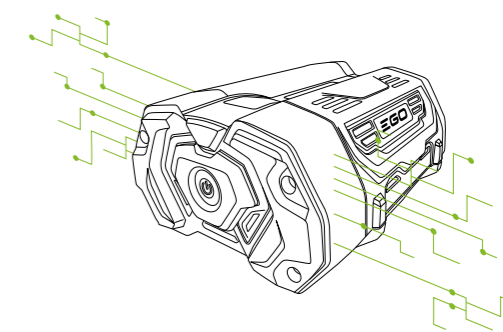

La puissance bien pensée

La puissance est rien sans le contrôle. C'est pourquoi la batterie EGO Power+ 56V Arc Lithium est en permanence sous celui d'un logiciel, de microprocesseurs intégrés et par les systèmes de gestion de l'énergie des outils. Chaque cellule est ainsi en permanence surveillée et optimisée de telle sorte que vous obteniez toujours la meilleure puissance, les meilleures performances et la plus grande autonomie.