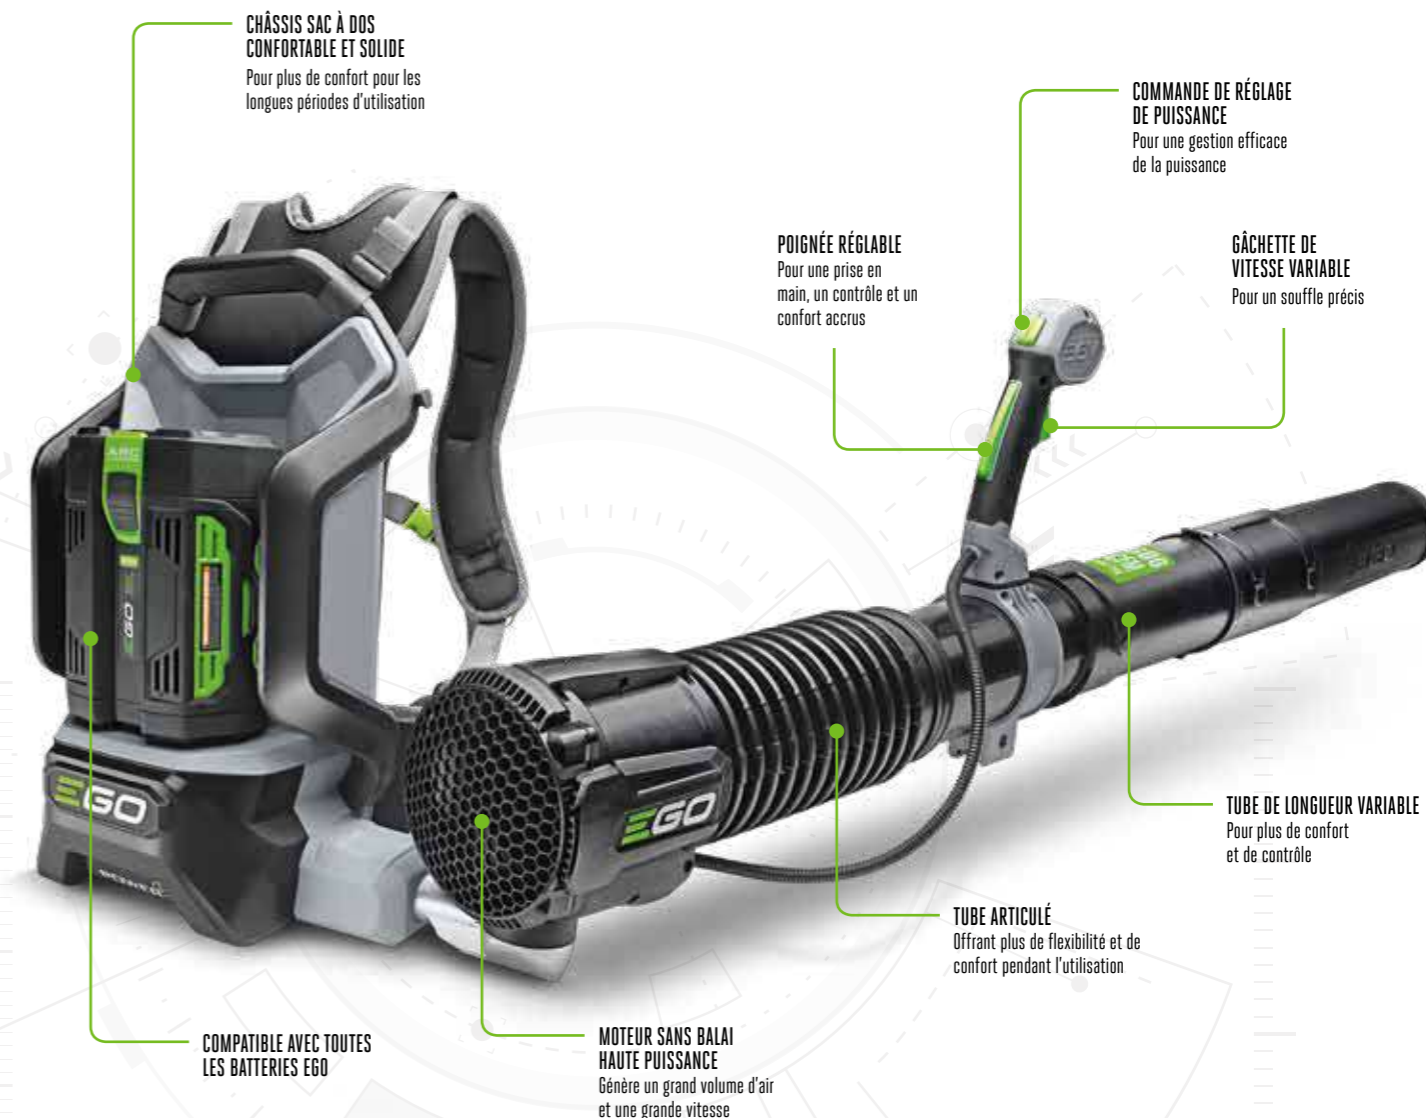

CHÂSSIS SAC À DOS CONFORTABLE ET SOLIDE
Pour plus de confort pour les longues périodes d'utilisation

COMMANDE DE RÉGLAGE DE PUISSANCE
Pour une gestion efficace de la puissance

POIGNÉE RÉGLABLE
Pour une prise en main, un contrôle et un confort accrus

GÂCHETTE DE VITESSE VARIABLE
Pour un souffle précis

TUBE DE LONGUEUR VARIABLE
Pour plus de confort et de contrôle

TUBE ARTICULÉ
Offrant plus de flexibilité et de confort pendant l'utilisation

COMPATIBLE AVEC TOUTES LES BATTERIES EGO

MOTEUR SANS BALAI HAUTE PUISSANCE
Génère un grand volume d'air et une grande vitesse

LB6000E SOUFFLEUR DORSAL

Extrêmement puissant et ergonomique, il est facile à utiliser et renferme toutes les fonctions dont vous avez besoin.

DISPONIBLE EN KIT

	LB6000E		
	Faible	Élevée	Max
AUTONOMIE (5,0 Ah)**	120 min	22 min	15 min
AUTONOMIE (10,0 Ah)**	240 min	44 min	30 min
VOLUME D'AIR (M³/H)	440	850	1020
VITESSE DE L'AIR (KM/H)	80	160	193
RÉGLAGE DE LA VITESSE	Vitesse variable avec fonction boost		
FORCE (N)	19,2 Max		
TYPE DE MOTEUR	Sans balai		
NIVEAU SONORE LpA / LwA	83 dB (A) 97 dB (A)		
VIBRATION (M/S²)	1,5		
POIDS SANS LA BATTERIE	5,7 kg		
GARANTIE DOMESTIQUE	5 ans		
GARANTIE PROFESSIONNELLE	2 ans		
DISPONIBLE EN KIT	LB6002E: Inclus une batterie de 5,0 Ah et un chargeur rapide, LB6000E-K1103: Inclus une batterie de 10,0 Ah et un chargeur rapide		

**L'autonomie varie en fonction de la batterie, du niveau de charge et de la technique d'utilisation.