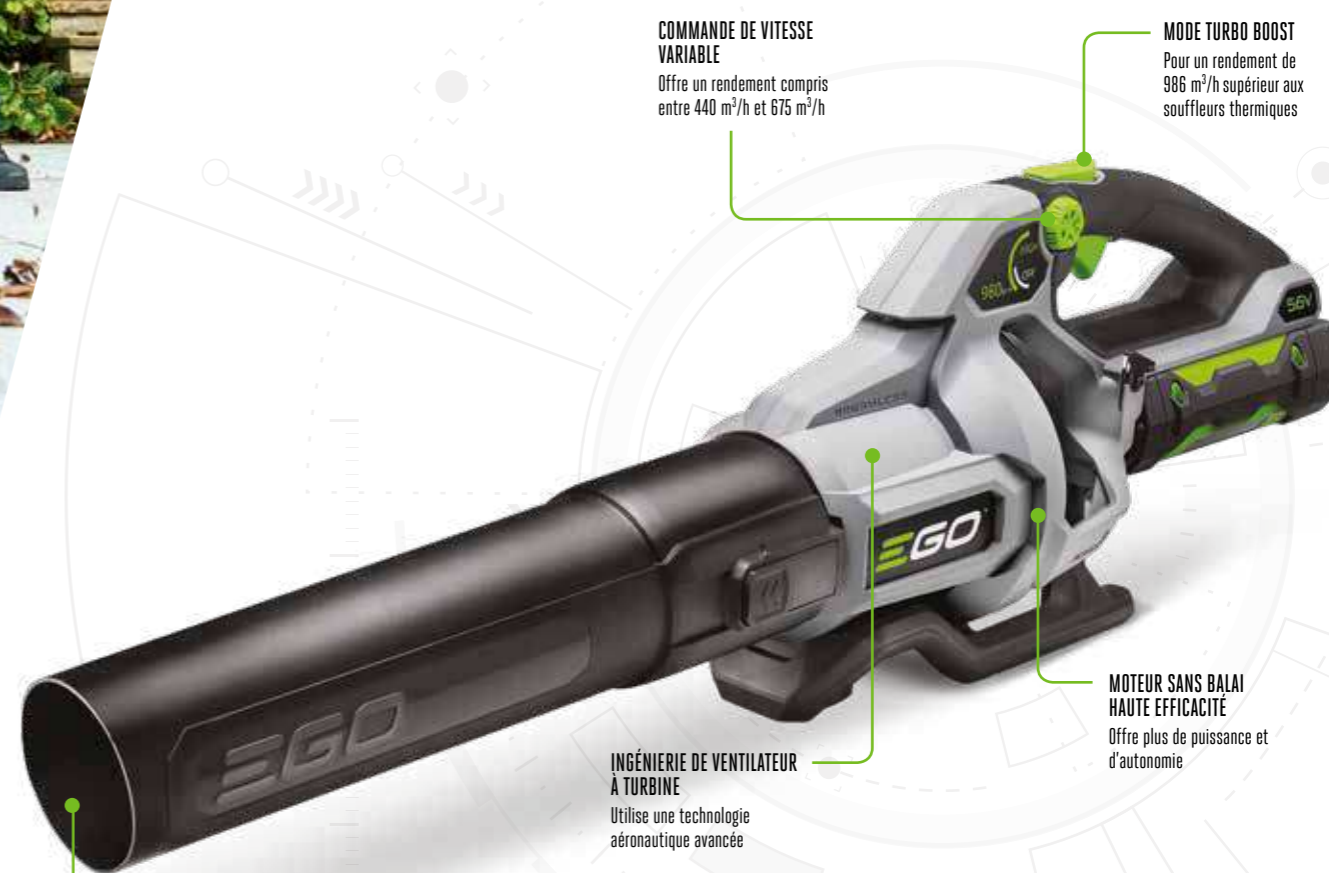

COMMANDE DE VITESSE VARIABLE
Offre un rendement compris entre 440 m³/h et 675 m³/h

MODE TURBO BOOST
Pour un rendement de 986 m³/h supérieur aux souffleurs thermiques

MOTEUR SANS BALAI HAUTE EFFICACITÉ
Offre plus de puissance et d'autonomie

INGÉNIERIE DE VENTILATEUR À TURBINE
Utilise une technologie aéronautique avancée

TUBE À LARGE DIAMÈTRE
Son grand diamètre délivre un flux d'air maximum

Remarque : certaines fonctions ne sont pas disponibles sur tous les modèles.