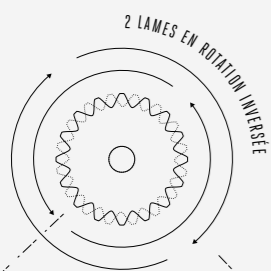

RTX2300
LARGEUR DE COUPE	23 cm
AUTONOMIE*	2.5 Ah jusqu'à 25 min 5.0 Ah jusqu'à 52 min 7.5 Ah jusqu'à 80 min 10.0 Ah jusqu'à 105 min BAX1500 jusqu'à 325 min
SENS DE ROTATION	2 lames en contre-rotation
TYPE DE LAME	Alliage acier haute résistance
POIDS	1,9 kg
VIBRATION (M/S²)	1.1/1.5
NIVEAU DE BRUIT LpA/LwA	79.3 dB (A) 93 dB (A)
VITESSE DE COUPE	450 tr/mn
OUTILS EGO COMPATIBLES	STX3800 / BCX3800 / ST1530E / BC3800E / STA1500 / BCA1200
GARANTIE DOMESTIQUE	5 ans
GARANTIE PROFESSIONNELLE	3 ans

*L'autonomie peut varier, elle dépend de la batterie utilisée, de son niveau de charge, de la nature de l'herbe et du savoir faire de l'utilisateur.