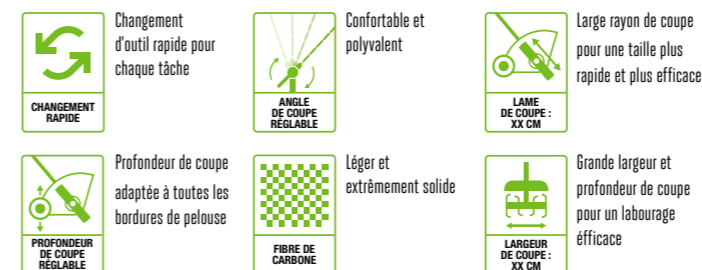

HARNAIS EGO POWER+

AFH1500

Châssis et harnais avec bretelles rembourrées pour BAX1500 et BHX1000

AFH1300

Harnais avec sangles confortables rembourrées pour BAX1300

ACH1500

Crochet porte-câbles pour BAX1500

AP1500D

Harnais pour BC1500E, BC1500E-F et BC3800E

AP1300

Double bandoulière de rechange avec sangles confortables pour AFH1300

AHP1500

Harnais avec coussin de hanche pour taille-broussaille pour BAX1500

AHP1300

Harnais avec coussin de hanche pour taille-broussaille pour BAX1300 et BH1000

SUPPORT MURAL EGO POWER+

AWH1500

Support mural pour BAX1500 et CHX5500

SACS DE TRANSPORT EGO POWER+

BCS1000

Robuste Sac de transport pour tronçonneuse

BMH1000

Sac de transport multi-outils sur roulette

DISPOSITIFS DE PROTECTION EGO POWER+

GV001

Gants de travail synthétiques multifonctions. Disponibles en tailles petites à extra-larges

GS001

Lunettes de sécurité transparentes standard

GS002

Lunettes de sécurité grises standard

GS003

Lunettes de sécurité jaunes standard

GSV021E-XL

Lunettes de sécurité teintées gris et gants de travail multi-usages synthétiques (XL)

RANGEMENT BATTERIE EGO POWER+

BBOX2550

Coffre de transport pouvant contenir 5 batteries Arc EGO quelque soit leur taille. Peut être rattaché à la mallette BBOX3000

BBOX3000

Mallette de transport pour batterie dorsale BAX1500 hors harnais. Peut être rattaché au coffre BBOX2550

ICÔNES MULTI-OUTILS EGO POWER+