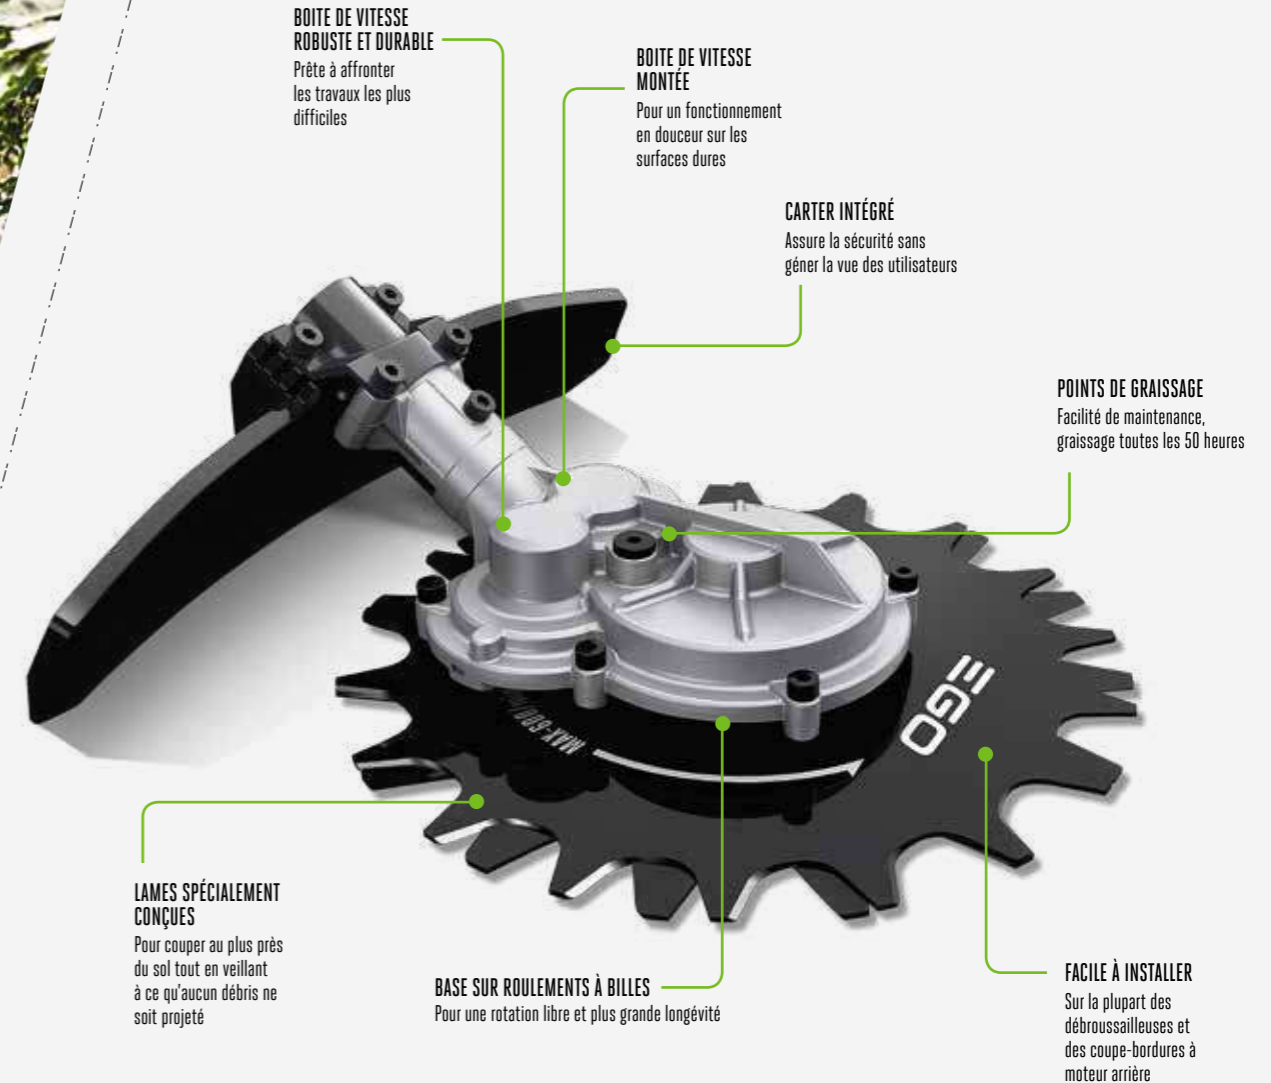

ÉLÈVE LE DÉSHÉRBAGE AU NIVEAU LE PLUS HAUT

Le Rotocut Professional-X d'EGO coupe facilement l'herbe, les mauvaises herbes et les mousses incrustées dans le béton, les allées et les bordures avec facilité. Doté de deux lames en rotation inversée à la place d'une bobine de fil nylon, il optimise le temps d'utilisation et plus important empêche les projections de débris. Il est donc idéal pour une utilisation dans les zones où les risques de dommages aux biens ou de blessures sont importants. Son profil lui permet de s'attaquer aux zones les plus difficiles à atteindre.

La base plate est montée sur des roulements, ce qui augmente la durée de vie de l'outil et réduit les dommages à la chaussée. Les lames ont été conçues pour garantir des performances de coupe propres et efficaces tout en préservant leur durabilité.

Le Rotocut peut être utilisé avec n'importe quel outil à moteur arrière EGO et avec l'attache Coupe-Bordures du Multi-Outil pour plus de précision et de puissance.

RTX2300 RTOCUT PROFESSIONAL-X

La conception du RTOCUT et la simplicité de son mode de fixation lui permettent de s'adapter à la plupart des débroussailluses et des coupe-bordures à moteur arrière du marché.

	RTX2300
LARGEUR DE COUPE	23 cm
AUTONOMIE*	2.5 Ah jusqu'à 25 min 5.0 Ah jusqu'à 52 min 7.5 Ah jusqu'à 80 min 10.0 Ah jusqu'à 105 min BAX1500 jusqu'à 325 min
SENS DE ROTATION	2 lames en contre-rotation
TYPE DE LAME	Alliage acier haute résistance
POIDS	1,9 kg
VIBRATION (M/S²)	1.1/1.5
NIVEAU DE BRUIT LpA/LwA	79.3 dB (A) 93 dB (A)
VITESSE DE COUPE	450 tr/mn
OUTILS EGO COMPATIBLES	STX3800 / BCX3800 / ST1530E / BC3800E / STA1500 / BCA1200
GARANTIE DOMESTIQUE	5 ans
GARANTIE PROFESSIONNELLE	3 ans

*L'autonomie peut varier, elle dépend de la batterie utilisée, de son niveau de charge, de la nature de l'herbe et du savoir faire de l'utilisateur.